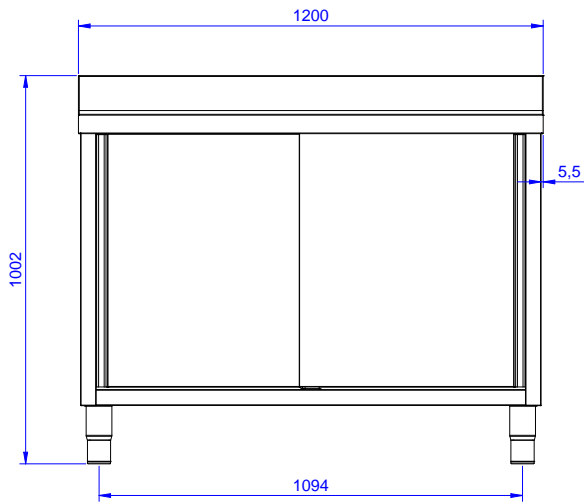

Fronte

Lato