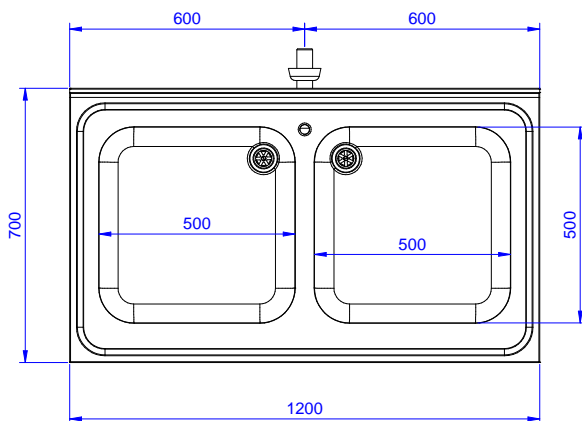

#### Articolo N° \_\_\_\_\_

Lavatoio in acciaio inox AISI 304 con piano di lavoro da 50 mm e spessore 8/10. Insonorizzato con piega salvamani sui bordi e dotato di involucro perimetrale ed angoli saldati. Porte scorrevoli fonoassorbente. Piedini regolabili in altezza. Alzatina paraspruzzi posteriore con raggiatura 10 mm, altezza 100 mm e spessore 13 mm. Due vasche da 500x500xh300 mm dotate di tubo troppopieno e piletta di scarico da 2".

### Accessori opzionali

- Kit 4 ruote, di cui due con freno, diametro 100 mm, per tavoli armadiati (altezza complessiva su ruote = 860 mm) PNC 855299
- Sifone singolo in plastica da 1,5" per tavoli con vasca PNC 855306
- Rubinetto con leva a gomito con canna, 3/4" monoforo PNC 855322
- Rubinetto con leva a gomito con canna corta, 3/4" monoforo PNC 855323
- Rubinetto a pedale con canna e con pedali caldo e freddo, 3/4" PNC 855328

Approvazione: \_\_\_\_\_

Fronte

Lato

D = Scarico acqua

Alto

### Informazioni chiave

Larghezza armadio:	1145 mm
132918 (ML2S1217N)	
Profondità armadio:	645 mm
Altezza armadietto:	385 mm
Dimensioni esterne, larghezza:	1200 mm
Dimensioni esterne, profondità:	700 mm
Dimensioni esterne, altezza:	1000 mm
Dimensione alzatina, altezza:	100 mm
Dimensione alzatina, profondità:	13 mm
Dimensione alzatina, raggio:	R=10
Numero di vasche:	2
Dimensione vasca:	500x500xH250
Numero e tipologia di porte:	2 Scorrevole
Peso netto:	55 kg