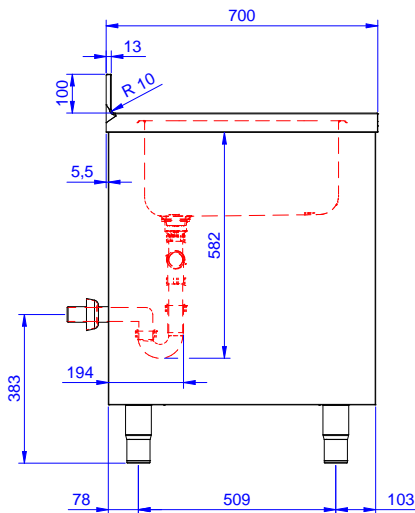

#### Articolo N° \_\_\_\_\_

Lavatoio in acciaio inox AISI 304 con piano di lavoro da 50 mm e spessore 8/10. Insonorizzato con piega salvamani sui bordi e dotato di involucro perimetrale ed angoli saldati. Porte scorrevoli fonoassorbente. Piedini regolabili in altezza. Alzatina paraspruzzi posteriore con raggiatura 10 mm, altezza 100 mm e spessore 13 mm. Due vasche da 500x500xh300 mm dotate di tubo troppopieno e piletta di scarico da 2".

### Accessori opzionali

- Kit 4 ruote, di cui due con freno, diametro 100 mm, per tavoli armadiati (altezza complessiva su ruote = 860 mm) PNC 855299
- Sifone singolo in plastica da 1,5" per tavoli con vasca PNC 855306
- Rubinetto con leva a gomito con canna, 3/4" monoforo PNC 855322
- Rubinetto con leva a gomito con canna corta, 3/4" monoforo PNC 855323
- Rubinetto a pedale con canna e con pedali caldo e freddo, 3/4" PNC 855328

Approvazione: \_\_\_\_\_

Fronte

Lato

D = Scarico acqua

Alto

### Informazioni chiave

Larghezza armadio:	1145 mm
132918 (ML2S1217N)	
Profondità armadio:	645 mm
Altezza armadietto:	385 mm
Dimensioni esterne, larghezza:	1200 mm
Dimensioni esterne, profondità:	700 mm
Dimensioni esterne, altezza:	1000 mm
Dimensione alzatina, altezza:	100 mm
Dimensione alzatina, profondità:	13 mm
Dimensione alzatina, raggio:	R=10
Numero di vasche:	2
Dimensione vasca:	500x500xH250
Numero e tipologia di porte:	2 Scorrevole
Peso netto:	55 kg